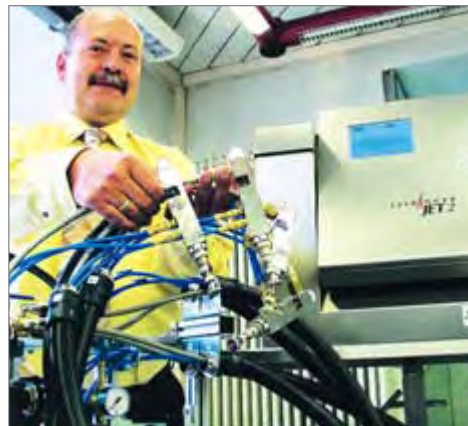

# Stempel Wolf zieht auf den Heidenberg

Am 4. Oktober wird in der traditionsreichen Geschichte von Stempel Wolf ein neuer Eckpfeiler gesetzt. Dann wird das Familienunternehmen vom derzeitigen Standort an der Frankfurter Straße in Siegen in neue Räumlichkeiten auf dem Heidenberg umziehen.

nehmen mit seinen 17 Mitarbeitern ab kommenden Mittwoch in einem modernen Industriekomplex. Neben einer 750 Quadratmeter großen Industriehalle bietet das neue Gebäude auf 250 m<sup>2</sup> ausreichend Platz für Büro- und Ausstellungsräume. Ebenso wie an der Frankfurter Straße wird es einen großen Verkaufsraum geben. Der Geschäftsbetrieb wird vom Umzug auf den Heidenberg nicht beeinträchtigt, sondern nahtlos fortgeführt.

Die Firma Stempel Wolf, die von den Geschwistern Silke Eckmann (Foto rechts) und Lutz Wolf (Foto oben mit einem Tintenstrahl- und Laserdrucksystem) geleitet wird, zieht mit ihrem Geschäft auf den Heidenberg um.