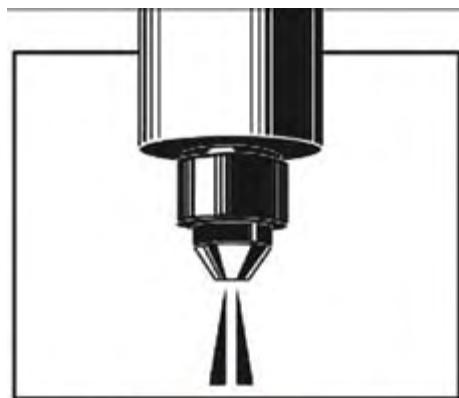

STEMPEL
WOLF
Stempel · Schilder · Zubehör

Neu ab dem 4. Oktober:
Wallhausenstr. 55 · 57072 Siegen
Tel. 02 71 / 2 32 92-0 · Fax 2 32 92-55
E-Mail: info@stempel-wolf.de